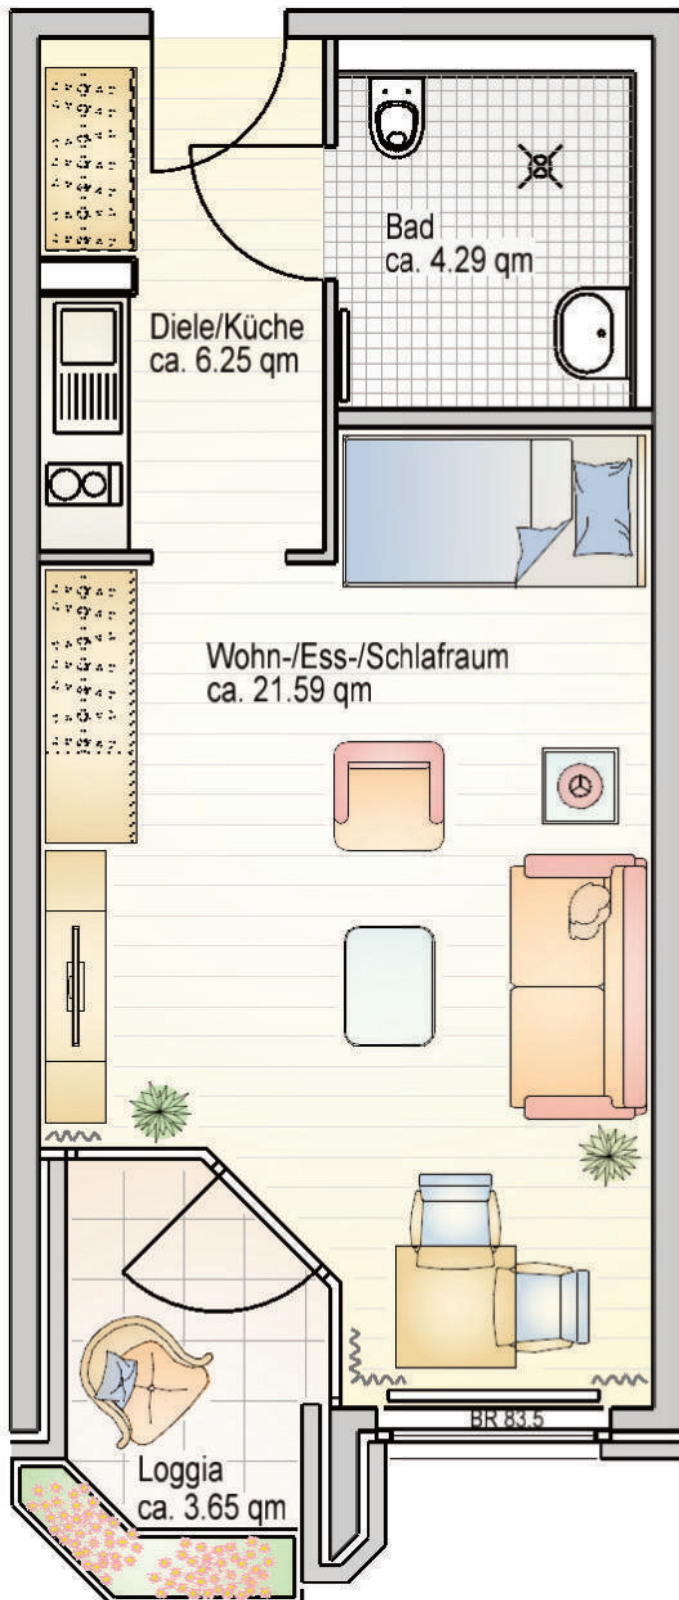

WOHNEN MIT SERVICE

im **CBT** – Wohnhaus Upladin

WILLKOMMEN IN IHREM NEUEN ZUHAUSE!

1-Zimmer-Wohnung mit Loggia (ca. 33 m²)

Kostenbeispiel Nr. 1

1-Zimmer-Wohnung **1.123,69 €**
inkl. Nebenkosten und Wohnungsstrom

Servicepaket: Basis * 180,00 €

Summe **1.303,69 €**

Kostenbeispiel Nr. 2

1-Zimmer-Wohnung **1.123,69 €**
inkl. Nebenkosten und Wohnungsstrom

Servicepaket: Basis * 180,00 €

Servicepaket: Komfort ** 195,00 €

Kostenbeispiel Nr. 2	
2-Zimmer-Wohnung	1.666,76 €
inkl. Nebenkosten und Wohnungsstrom	
+	
Servicepaket: Basis p. P. *	180,00 €
+	
Servicepaket: Komfort p. P. **	195,00 €
Summe	2.041,76 €

WOHNEN MIT SERVICE