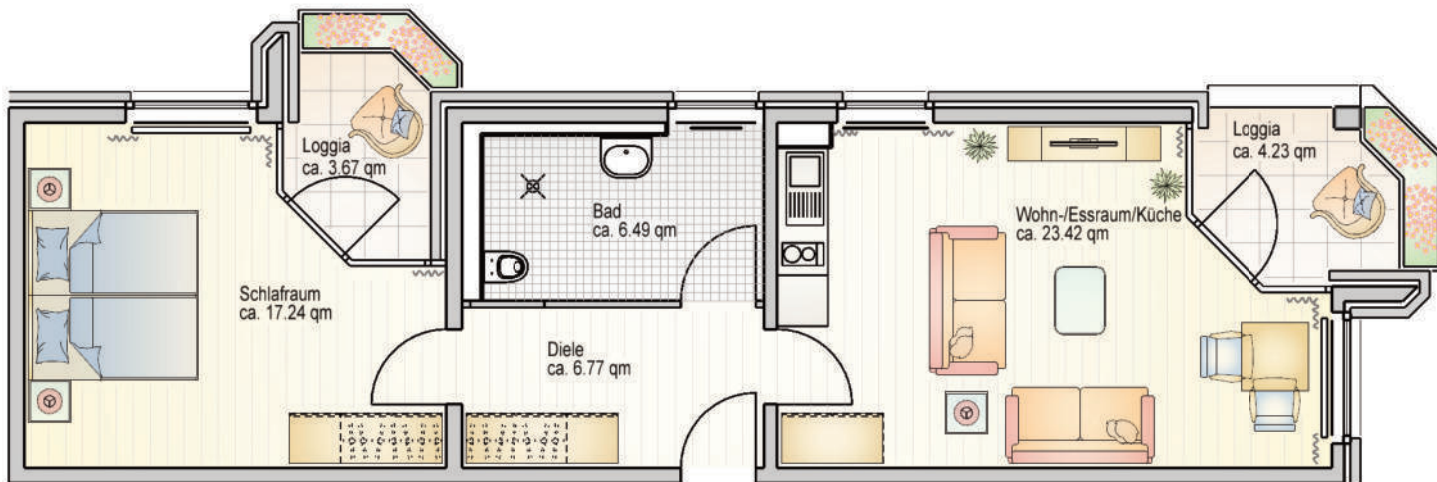

WOHNEN MIT SERVICE

im **CBT** – Wohnhaus Upladin

WILLKOMMEN IN IHREM NEUEN ZUHAUSE!

2-Zimmer-Wohnung mit Loggia (ca. 56 m²)

Stand: Januar 2024

Kostenbeispiel Nr. 1

2-Zimmer-Wohnung **1.788,04 €**
inkl. Nebenkosten und Wohnungsstrom

+
Servicepaket: Basis p. P. * 180,00 €

Summe **1.968,04 €**

Kostenbeispiel Nr. 2

2-Zimmer-Wohnung **1.788,04 €**
inkl. Nebenkosten und Wohnungsstrom

+
Servicepaket: Basis p. P. * 180,00 €

+
Servicepaket: Komfort p. P. ** 195,00 €

Summe **2.163,04 €**