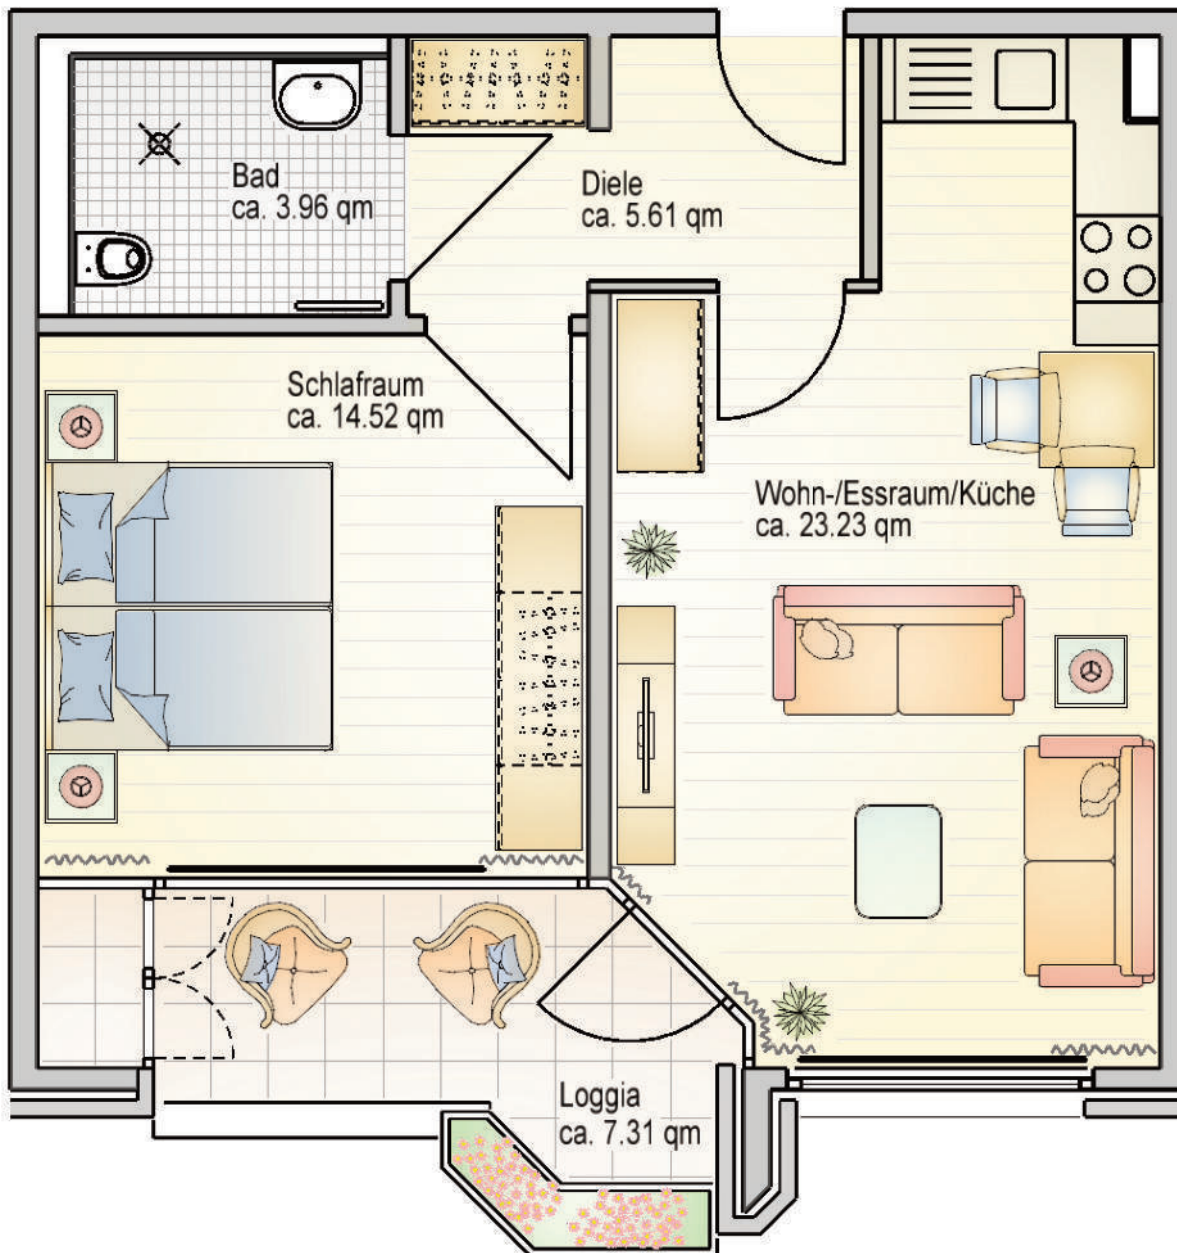

WOHNEN MIT SERVICE

im **CBT** – Wohnhaus Upladin

WILLKOMMEN IN IHREM NEUEN ZUHAUSE!

2-Zimmer-Wohnung mit Loggia (ca. 49 m²)

Kostenbeispiel Nr. 1	
2-Zimmer-Wohnung	1.666,76 €
inkl. Nebenkosten und Wohnungsstrom	
+	
Servicepaket: Basis p. P. *	180,00 €
Summe	1.846,76 €

Kostenbeispiel Nr. 2	
2-Zimmer-Wohnung	1.666,76 €
inkl. Nebenkosten und Wohnungsstrom	
+	
Servicepaket: Basis p. P. *	180,00 €
+	
Servicepaket: Komfort p. P. **	195,00 €
Summe	2.041,76 €