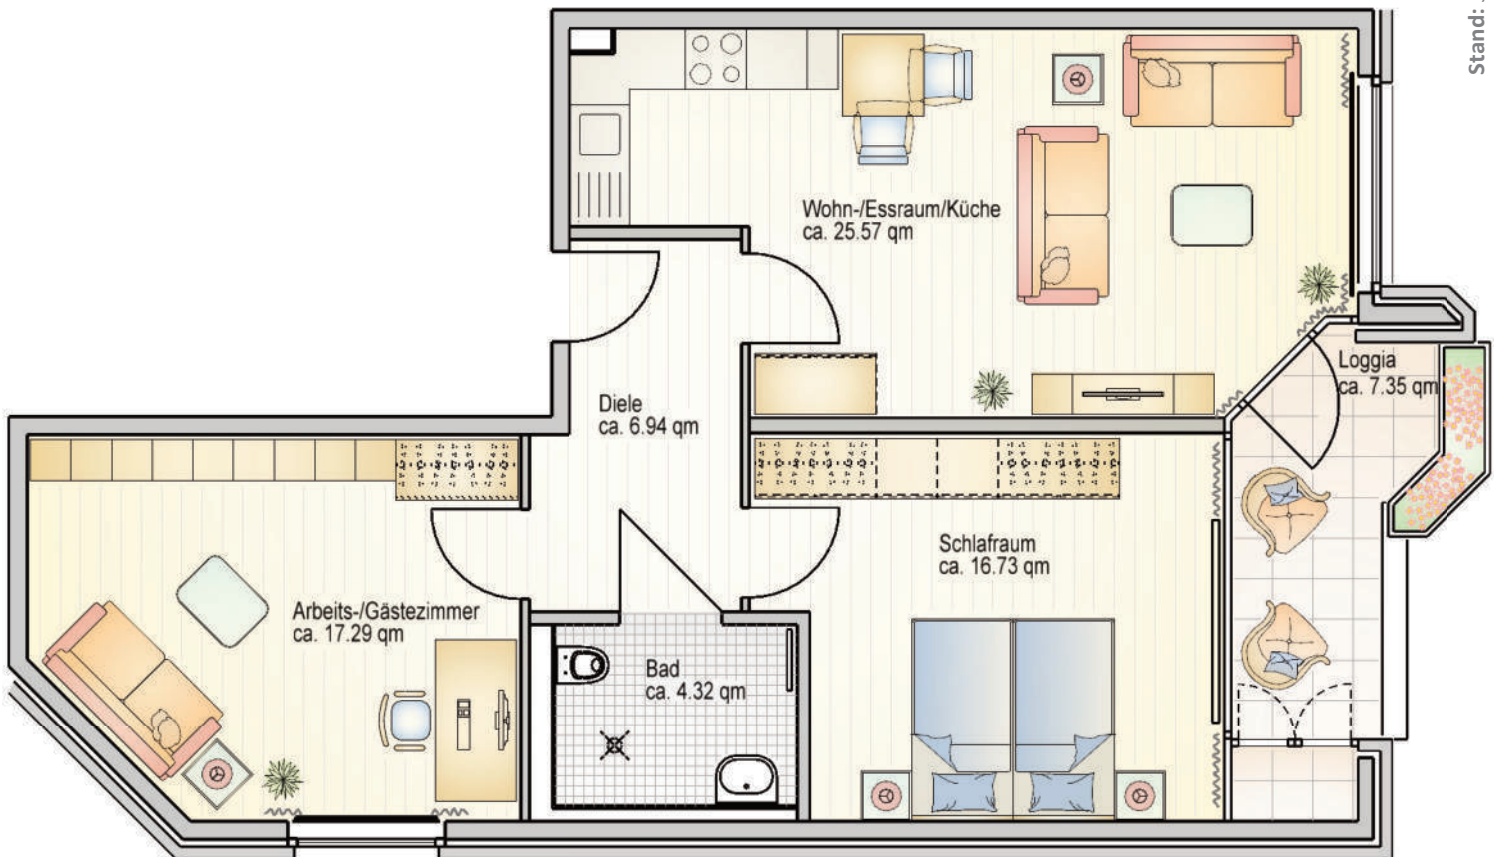

WOHNEN MIT SERVICE

im **CBT** – Wohnhaus Upladin

WILLKOMMEN IN IHREM NEUEN ZUHAUSE!

3-Zimmer-Wohnung mit Loggia (ca. 73 m²)

Stand: Januar 2024

Kostenbeispiel Nr. 1

3-Zimmer-Wohnung **2.313,82 €**
inkl. Nebenkosten und Wohnungsstrom

Servicepaket: Basis p. P. * 180,00 €

Summe **2.493,82 €**

Kostenbeispiel Nr. 2

3-Zimmer-Wohnung **2.313,82 €**
inkl. Nebenkosten und Wohnungsstrom

Servicepaket: Basis p. P. * 180,00 €

Servicepaket: Komfort p. P. ** 195,00 €

Summe **2.688,82 €**